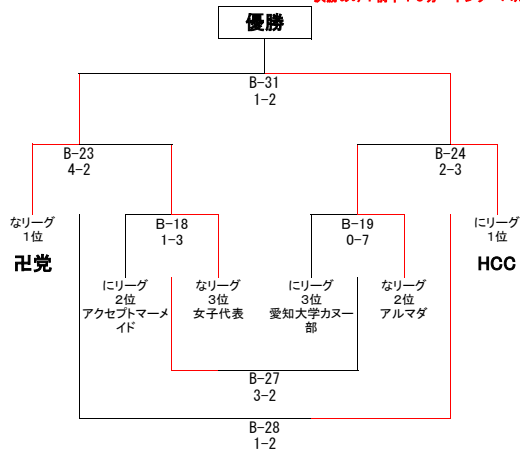

《2部》予選リーグ なりリーグ

試合時間：前半7分・インターバル1分・後半7分（延長なし）

順位	金津高校	アルマダ	祀党	関西Z	女子代表	勝ち点	得失点	順位
金津高校		B-1 1-3	B-9 2-6	B-13 0-1	B-4 0-3	0	-10	5
アルマダ	B-1 3-1		B-6 1-3	B-15 3-2	B-11 2-0	9	3	2
祀党	B-9 6-2	B-6 3-1		B-2 2-0	B-17 1-0	12	9	1
関西Z	B-13 1-0	B-15 2-3	B-2 0-2		B-8 2-4	3	-4	4
女子代表	B-4 3-0	B-11 0-2	B-17 0-1	B-8 4-2		6	2	3

にりリーグ

順位	アクセプトマーメイド	みよしカヌークラブ	E-WEST	愛知大学カヌー部	HCC	勝ち点	得失点	順位
アクセプトマーメイド		A-1 4-0	B-10 4-1	B-14 2-1	B-5 1-4	9	5	2
みよしカヌークラブ	A-1 0-4		B-7 2-2	B-16 2-2	B-12 0-5	2	-9	4
E-WEST	B-10 1-4	B-7 2-2		B-3 1-3	A-17 2-4	1	-7	5
愛知大学カヌー部	B-14 1-2	B-16 2-2	B-3 3-1		A-9 0-8	4	-7	3
HCC	B-5 4-1	B-12 5-0	A-17 4-2	A-9 8-0		12	18	1

《2部》決勝トーナメント

試合時間：前半7分・インターバル1分・後半7分（延長あり）
決勝のみ：前半10分・インターバル3分・後半10分（延長あり）

下位リーグ

順位	なりリーグ4位 関西Z	にりリーグ4位 みよしカヌークラブ	にりリーグ5位 E-WEST	なりリーグ5位 金津高校	勝ち点	得失点	順位
なりリーグ4位 関西Z		B-20 1-0	B-25 4-0	B-29 4-2	6	7	7
にりリーグ4位 みよしカヌークラブ	B-20 0-1		B-30 1-2	B-26 1-3	0	-3	10
にりリーグ5位 E-WEST	B-25 0-4	B-30 2-1		B-21 2-4	3	-5	9
なりリーグ5位 金津高校	B-29 2-4	B-26 3-1	B-21 4-2		6	2	8