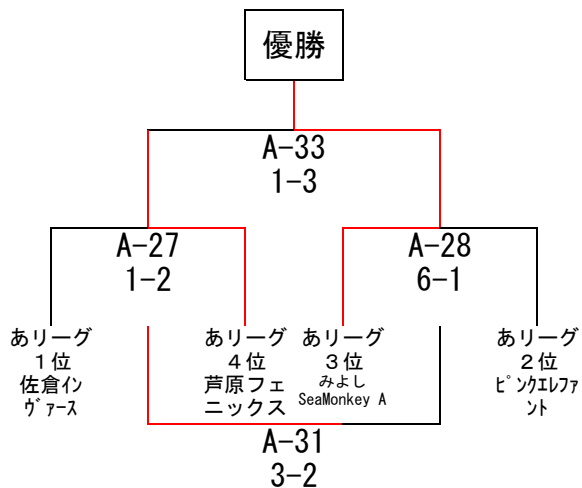

《1部》予選リーグ

試合時間：前半7分・インターバル1分・後半7分（延長なし）

勝ち点：勝3点 引き分け1点 負0点

ありーぐ（Aコート）

21	ピンクエレファント	佐倉インヴァース	芦原フェニックス	Samurai Black	佐倉オールディーズ	みよし SeaMonkey A	みよし SeaMonkey B	勝ち点	得失点	順位
ピンクエレファント		A-2 1-2	A-10 3-0	A-19 2-1	A-14 4-2	A-23 0-5	A-5 3-0	12	3	2
佐倉インヴァース	A-2 2-1		A-6 4-2	A-15 7-1	A-11 2-0	A-20 2-1	A-24 4-1	15	15	1
芦原フェニックス	A-10 0-3	A-6 2-4		A-3 3-1	A-21 4-3	A-16 1-1	A-13 2-2	8	-2	4
Samurai Black	A-19 1-2	A-15 1-7	A-3 1-3		A-7 4-5	A-12 3-3	A-22 2-5	1	-8	7
佐倉オールディーズ	A-14 2-4	A-11 0-2	A-21 3-4	A-7 5-4		A-4 0-6	A-18 2-4	3	-8	6
みよし SeaMonkey A	A-23 5-0	A-20 1-2	A-16 1-1	A-12 3-3	A-4 6-0		A-8 5-0	11	15	3
みよし SeaMonkey B	A-5 0-3	A-24 1-4	A-13 2-2	A-22 5-2	A-18 4-2	A-8 0-5		7	-3	5

《1部》決勝トーナメント（リーグ）

（Aコート） 試合時間：前半7分・インターバル1分・後半7分（延長あり）
 決勝のみ：前半10分・インターバル3分・後半10分（延長あり）

下位リーグ

	ありーぐ 5位 みよし SeaMonkey B	ありーぐ 6位 佐倉オール ディーズ	ありーぐ 7位 Samurai Black	勝ち 点	得失 点	順位
ありーぐ 5位 みよし SeaMonkey B		A-26 2-0	A-32 2-4	6	0	5
ありーぐ 6位 佐倉オール ディーズ	A-26 0-2		A-29 5-2	3	1	6
ありーぐ 7位 Samurai Black	A-32 4-2	A-29 2-5		3	-1	7