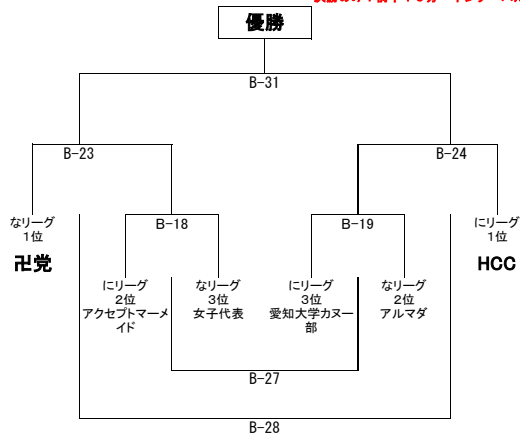

《2部》予選リーグ なリーグ

試合時間：前半7分・インターバル1分・後半7分（延長なし）

対戦相手	金津高校	アルマダ	祀党	関西Z	女子代表	勝ち点	得失点	順位
金津高校		B-1 1-3	B-9 2-6	B-13 0-1	B-4 0-3	0	-10	5
アルマダ	B-1 3-1		B-6 1-3	B-15 3-2	B-11 2-0	9	3	2
祀党	B-9 6-2	B-6 3-1		B-2 2-0	B-17 1-0	12	9	1
関西Z	B-13 1-0	B-15 2-3	B-2 0-2		B-8 2-4	3	-4	4
女子代表	B-4 3-0	B-11 0-2	B-17 0-1	B-8 4-2		6	2	3

にリーグ

対戦相手	アクセプトマーメイド	みよしカヌークラブ	E-WEST	愛知大学カヌー部	HCC	勝ち点	得失点	順位
アクセプトマーメイド		A-1 4-0	B-10 4-1	B-14 2-1	B-5 1-4	9	5	2
みよしカヌークラブ	A-1 0-4		B-7 2-2	B-16 2-2	B-12 0-5	2	-9	4
E-WEST	B-10 1-4	B-7 2-2		B-3 1-3	A-17 2-4	1	-7	5
愛知大学カヌー部	B-14 1-2	B-16 2-2	B-3 3-1		A-9 0-8	4	-7	3
HCC	B-5 4-1	B-12 5-0	A-17 4-2	A-9 8-0		12	18	1

《2部》決勝トーナメント

試合時間：前半7分・インターバル1分・後半7分（延長あり）
決勝のみ：前半10分・インターバル3分・後半10分（延長あり）

下位リーグ

対戦相手	なリーグ4位 関西Z	なリーグ4位 みよしカヌークラブ	なリーグ5位 E-WEST	なリーグ5位 金津高校	勝ち点	得失点	順位
なリーグ4位 関西Z		B-20	B-25	B-29			
なリーグ4位 みよしカヌークラブ	B-20		B-30	B-26			
なリーグ5位 E-WEST	B-25	B-30		B-21			
なリーグ5位 金津高校	B-29	B-26	B-21				